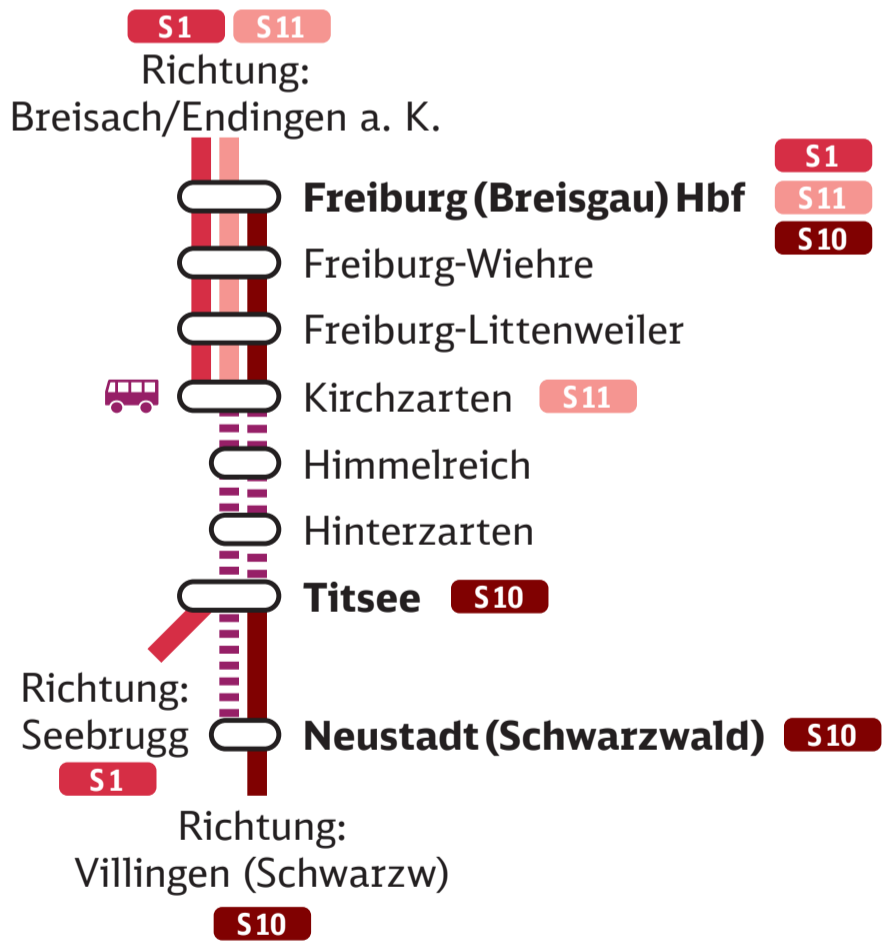

29. Oktober – 4. November