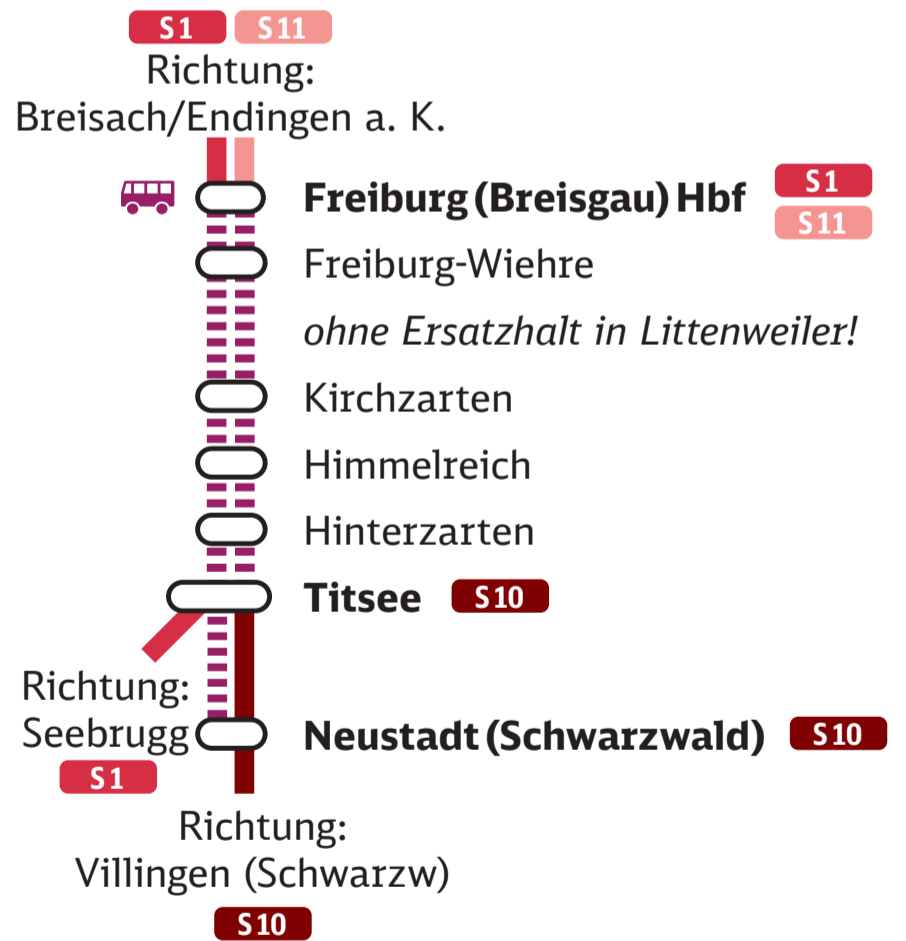

5. – 6. November